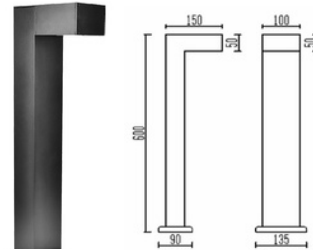

BX-700

Brass
12V / 4W / 3,000K
156 x 545 mm

BX-B294

Aluminum
220V / 10W / 3,000K
120 x 1,100 mm

BX-B295

Aluminum
220V / 10W / 3,000K
210 x 500/800 mm

BX-B296

Aluminum, SS
220V / 10W / 3,000K
150 x 800 mm