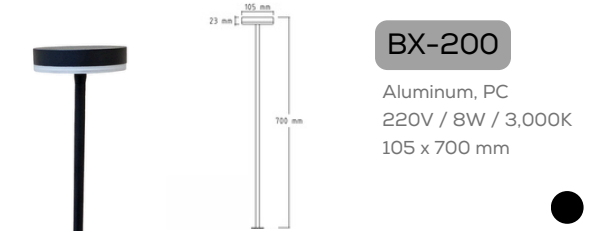

BX-863

Aluminum
24V / 13W / 2,700K
120 x 400/600/800 mm

BX-P064

Aluminum, Brass shade
12V / 6W / 3,000K
125 x 380/800 mm

BX-B217

Aluminum
12V / 5W / 3,000K
135 x 300/600/800/1,000 mm

BX-200

Aluminum, PC
220V / 8W / 3,000K
105 x 700 mm