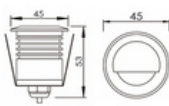

Cast Aluminum
12-24V / 1W
2,700/3,000/4,000K
Φ45 x 53 mm