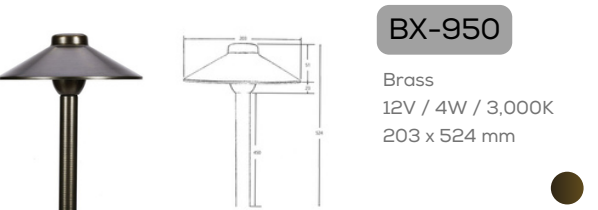

BX-942

Brass
12V / 4W / 3,000K
203 x 524 mm