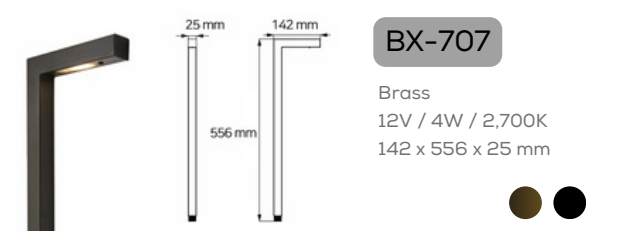

○ ● ● ●

BX-B218H

Aluminum, Polycarbonate
12-24V / 3W / 3,000K
65 x 300/400/600 mm

BX-B218C

Aluminum, Polycarbonate
12-24V / 3W / 3,000K
65 x 300/400/600 mm

BX-B216

Aluminum
12V / 2W / 3,000K
75 x 400/600/800 mm

BX-B207

Cast Aluminum
12-24V / 7W / 3,000K
120 x 600/800/1,000 mm

BX-860

Aluminum
24V / 13W / 2,700K
120 x 400/600/800 mm

BX-861

Aluminum
24V / 13W / 2,700K
120 x 400/600/800 mm

BX-862

Aluminum
24V / 13W / 2,700K
120 x 400/600/800 mm

BX-863

Aluminum
24V / 13W / 2,700K
120 x 400/600/800 mm

BX-P064

Aluminum, Brass shade
12V / 6W / 3,000K
125 x 380/800 mm

BX-B217

Aluminum
12V / 5W / 3,000K
135 x 300/600/800/1,000 mm

BX-200

Aluminum, PC
220V / 8W / 3,000K
105 x 700 mm