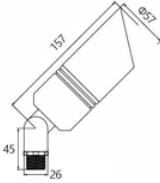

BX-732

Aluminum/SS/Glass
24V / 15W / 3,000K
140 x 104 x Φ 62 mm
BKT / WHT / BRN / GRY

BX-900

Brass, Glass
12V / 4.5W / 3,000K
216 x 62 mm

BX-906

Brass, Glass
12V/6~24W/2,700~6,000K
(밝기/색온도 조절가능)
165 x 85 x 160 mm