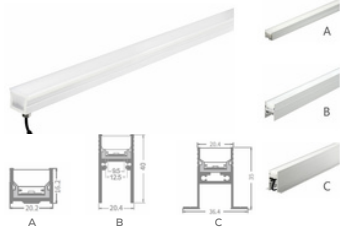

BX-B82

Aluminum Profile, PMMA
24V / 5W/m
3,000/4,000/6,000K
5 x 15.4 mm

BX-B83

Aluminum Profile, PMMA
24V / 10W/m
3,000/4,000/6,000K
A : 20.2 x 16.2 mm
B : 20.4 x 40 mm
C : 36.4 x 35 mm