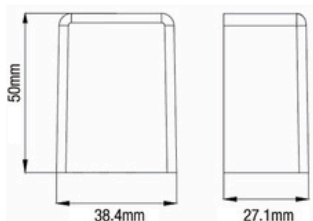

Step n Wall

BX-066

Brass
12V / 3W / 3,000K
46.9 x 61.7 x 35.4 mm
M.BKT / G.BKT / ATZ

BX-067

Brass
12V / 3W / 3,000K
38.4 x 50 x 27.1 mm
M.BKT / G.BKT / ATZ

BX-477

Brass
12V / 2W / 3,000K
46 x 86 mm
M.BKT / G.BKT / ATZ