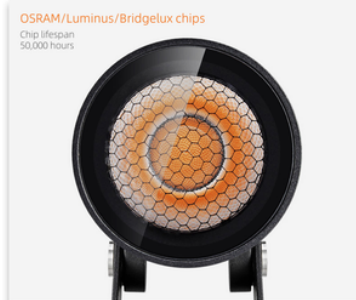

BX-862

BX-213C

BETALUX

Spot

BX-730

Aluminum/SS/Glass
12V / 2W / 3,000K
75 x 40 x Φ 21 mm
BKT / WHT / BRN / GRY

BX-731

Aluminum/SS/Glass
24V / 5W / 3,000K
100 x 75 x Φ 38 mm
BKT / WHT / BRN / GRY

BX-732

Aluminum/SS/Glass
24V / 15W / 3,000K
140 x 104 x Φ 62 mm
BKT / WHT / BRN / GRY

BX-900

Brass, Glass
12V / 4.5W / 3,000K
216 x 62 mm

BX-906

Brass, Glass
12V/6~24W/2,700~6,000K
(밝기/색온도 조절가능)
165 x 85 x 160 mm