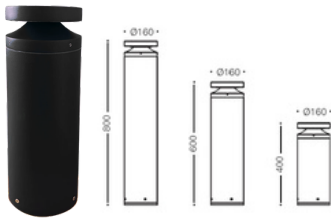

BX-700

Brass
12V / 4W / 3,000K
156 x 545 mm

BX-B294

Aluminum
220V / 10W / 3,000K
120 x 1,100 mm

BX-B295

Aluminum
220V / 10W / 3,000K
210 x 500/800 mm

BX-B296

Aluminum, SS
220V / 10W / 3,000K
150 x 800 mm

BX-B297

Aluminum
220V / 10W / 3,000K
100 x 600 mm

BX-B298

Aluminum
220V / 15W / 3,000K
200 x 400/600/800 mm

BX-B299

Aluminum
220V / 10W / 3,000K
200 x 800 mm

BX-B300

Aluminum
220V / 10W / 3,000K
120 x 1,000 mm