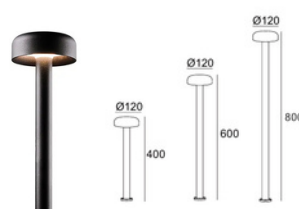

BX-213C

Cast Aluminum
24V / 7W / 3,000K
138 x 600/800 x 33 mm

○ ● ●

BX-P063

Cast Aluminum
12V / 7W / 3,000K
145 x 400/600 x 21 mm

○ ● ●

BX-218F

Cast Aluminum
12-24V / 3W / 3,000K
65 x 300/400/600 mm

○ ● ● ●

BX-B218H

Aluminum, Polycarbonate
12-24V / 3W / 3,000K
65 x 300/400/600 mm

BX-B218C

Aluminum, Polycarbonate
12-24V / 3W / 3,000K
65 x 300/400/600 mm

BX-B216

Aluminum
12V / 2W / 3,000K
75 x 400/600/800 mm

BX-B207

Cast Aluminum
12-24V / 7W / 3,000K
120 x 600/800/1,000 mm

BX-860

Aluminum
24V / 13W / 2,700K
120 x 400/600/800 mm

BX-861

Aluminum
24V / 13W / 2,700K
120 x 400/600/800 mm

BX-862

Aluminum
24V / 13W / 2,700K
120 x 400/600/800 mm

BX-700

Brass
12V / 4W / 3,000K
156 x 545 mm

BX-B294

Aluminum
220V / 10W / 3,000K
120 x 1,100 mm

BX-B295

Aluminum
220V / 10W / 3,000K
210 x 500/800 mm

BX-B296

Aluminum, SS
220V / 10W / 3,000K
150 x 800 mm