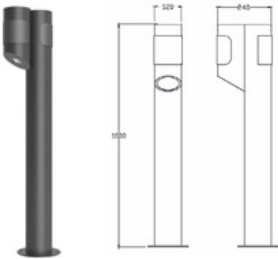

BX-700

Brass
12V / 4W / 3,000K
156 x 545 mm

BX-B294

Aluminum
220V / 10W / 3,000K
120 x 1,100 mm

BX-B295

Aluminum
220V / 10W / 3,000K
210 x 500/800 mm

BX-B296

Aluminum, SS
220V / 10W / 3,000K
150 x 800 mm

BX-B297

Aluminum
220V / 10W / 3,000K
100 x 600 mm

BX-B298

Aluminum
220V / 15W / 3,000K
200 x 400/600/800 mm

BX-B299

Aluminum
220V / 10W / 3,000K
200 x 800 mm

BX-B300

Aluminum
220V / 10W / 3,000K
120 x 1,000 mm