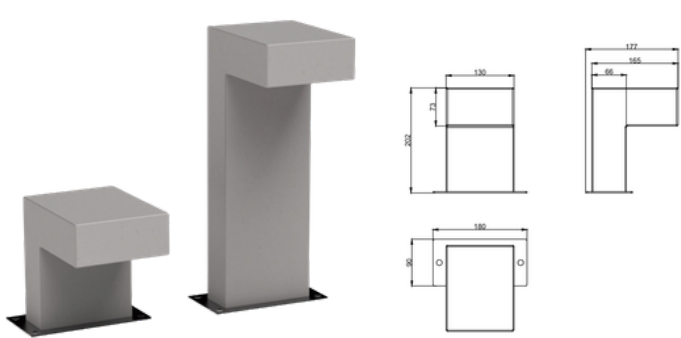

BX-256C

Concrete/SS/Aluminum
220V / 11W / 3,000K
(S) 180 x 400 mm
(L) 180 x 700 mm

BX-267C

BX-267C

BX-269C

BX-254C

BX-253C

Concrete/SS/Aluminum
220V / 11W / 3,000K
(S) 165 x 130 x 200 mm
(L) 165 x 130 x 450 mm