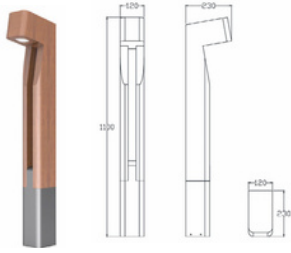

BX-707

Brass
12V / 4W / 2,700K
142 x 556 x 25 mm

BX-950

Brass
12V / 4W / 3,000K
203 x 524 mm

BX-940

Brass
12V / 4W / 3,000K
152 x 455 mm

BX-942

Brass
12V / 4W / 3,000K
161 x 571 mm

BX-700

Brass
12V / 4W / 3,000K
156 x 545 mm

BX-B294

Aluminum
220V / 10W / 3,000K
120 x 1,100 mm

BX-B295

Aluminum
220V / 10W / 3,000K
210 x 500/800 mm

BX-B296

Aluminum, SS
220V / 10W / 3,000K
150 x 800 mm