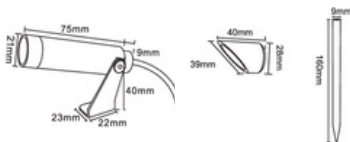

BETALUX

Spot

BX-730

Aluminum/SS/Glass
12V / 2W / 3,000K
75 x 40 x Φ 21 mm
BKT / WHT / BRN / GRY

BX-731

Aluminum/SS/Glass
24V / 5W / 3,000K
100 x 75 x Φ 38 mm
BKT / WHT / BRN / GRY

BX-732

Aluminum/SS/Glass
24V / 15W / 3,000K
140 x 104 x Φ 62 mm
BKT / WHT / BRN / GRY