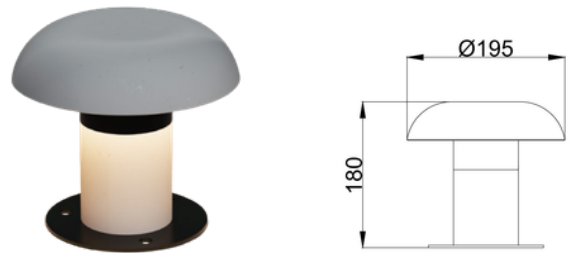

BX-269C

Concrete/SS/Aluminum
220V / 6W / 3,000K
195 x 180 mm