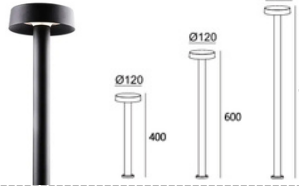

BX-213C

Cast Aluminum
24V / 7W / 3,000K
138 x 600/800 x 33 mm

○ ● ●

BX-P063

Cast Aluminum
12V / 7W / 3,000K
145 x 400/600 x 21 mm

○ ● ●

BX-218F

Cast Aluminum
12-24V / 3W / 3,000K
65 x 300/400/600 mm

○ ● ● ●

BX-B218H

Aluminum, Polycarbonate
12-24V / 3W / 3,000K
65 x 300/400/600 mm

BX-B218C

Aluminum, Polycarbonate
12-24V / 3W / 3,000K
65 x 300/400/600 mm

BX-B216

Aluminum
12V / 2W / 3,000K
75 x 400/600/800 mm

BX-B207

Cast Aluminum
12-24V / 7W / 3,000K
120 x 600/800/1,000 mm

BX-860

Aluminum
24V / 13W / 2,700K
120 x 400/600/800 mm

BX-861

Aluminum
24V / 13W / 2,700K
120 x 400/600/800 mm

BX-862

Aluminum
24V / 13W / 2,700K
120 x 400/600/800 mm

BX-863

Aluminum
24V / 13W / 2,700K
120 x 400/600/800 mm

BX-P064

Aluminum, Brass shade
12V / 6W / 3,000K
125 x 380/800 mm

BX-B217

Aluminum
12V / 5W / 3,000K
135 x 300/600/800/1,000 mm

BX-200

Aluminum, PC
220V / 8W / 3,000K
105 x 700 mm