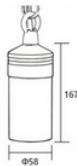

BX-888H

Brass
12V / 4W / 2,700K
58 x 167 mm