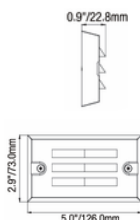

Brass
12V / 3W
2,700/3,000/4,000/6,000K
126 x 73 x 22.8 mm