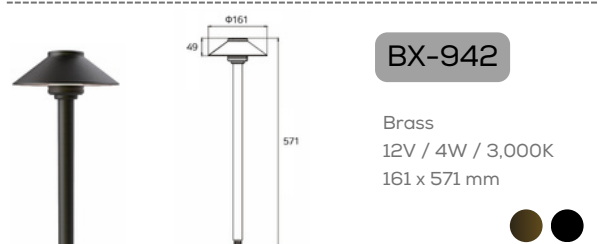

BX-863

Aluminum
24V / 13W / 2,700K
120 x 400/600/800 mm

BX-P064

Aluminum, Brass shade
12V / 6W / 3,000K
125 x 380/800 mm

BX-B217

Aluminum
12V / 5W / 3,000K
135 x 300/600/800/1,000 mm

BX-200

Aluminum, PC
220V / 8W / 3,000K
105 x 700 mm

BX-707

Brass
12V / 4W / 2,700K
142 x 556 x 25 mm

BX-950

Brass
12V / 4W / 3,000K
203 x 524 mm

BX-940

Brass
12V / 4W / 3,000K
152 x 455 mm

BX-942

Brass
12V / 4W / 3,000K
161 x 571 mm

BX-700

Brass
12V / 4W / 3,000K
156 x 545 mm

BX-B294

Aluminum
220V / 10W / 3,000K
120 x 1,100 mm

BX-B295

Aluminum
220V / 10W / 3,000K
210 x 500/800 mm

BX-B296

Aluminum, SS
220V / 10W / 3,000K
150 x 800 mm