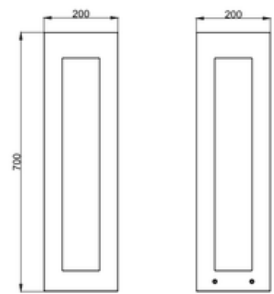

Concrete/SS/Aluminum
24V / 11W / 3,000K
(S) 200 x 200 x 400 mm
(L) 200 x 200 x 700 mm

BX-269C