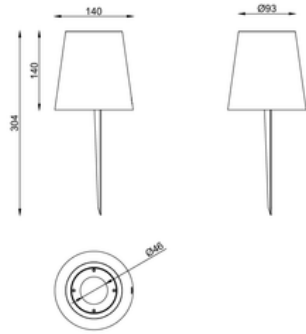

BX-242C

Concrete/SS/Aluminum
24V / 5W / 3,000K
120 x 350/650 mm

BX-270C

Concrete/SS/Aluminum
24V / 5W / 3,000K
137 x 415/715 mm

Concrete/SS/Aluminum
220V / 15W / 3,000K
130 x 130 mm

BX-253C

Concrete/SS/Aluminum
24V / 5W / 8W / 3,000K
(S) 200 x 127 mm
(L) 250 x 190 mm