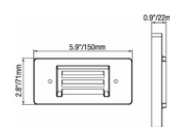

Brass
12V / 2W
2,700/3,000/4,000/6,000K
225 x 81 x 30 mm