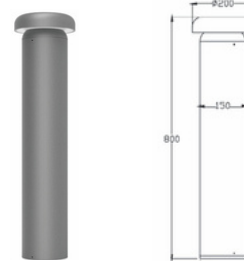

BX-700

Brass
12V / 4W / 3,000K
156 x 545 mm

BX-B294

Aluminum
220V / 10W / 3,000K
120 x 1,100 mm

BX-B295

Aluminum
220V / 10W / 3,000K
210 x 500/800 mm

BX-B296

Aluminum, SS
220V / 10W / 3,000K
150 x 800 mm

BX-B297

Aluminum
220V / 10W / 3,000K
100 x 600 mm

BX-B298

Aluminum
220V / 15W / 3,000K
200 x 400/600/800 mm

BX-B299

Aluminum
220V / 10W / 3,000K
200 x 800 mm

BX-B300

Aluminum
220V / 10W / 3,000K
120 x 1,000 mm