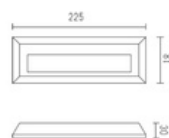

BX-B95

Cast Aluminum
220V / 2.5W / 6W
3,000/4,000/6,000K
171 x 106 x 65 mm

BX-B96

Cast Aluminum
220V / 3W / 6W
3,000/4,000/6,000K
Φ116 x 36 mm

BX-B97

Cast Aluminum
220V / 3W / 6W
3,000/4,000/6,000K
116 x 116 x 38.9 mm