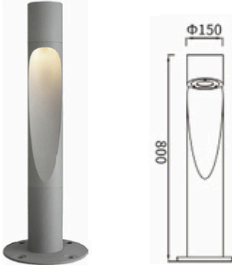

BX-700

Brass
12V / 4W / 3,000K
156 x 545 mm

BX-B294

Aluminum
220V / 10W / 3,000K
120 x 1,100 mm

BX-B295

Aluminum
220V / 10W / 3,000K
210 x 500/800 mm

BX-B296

Aluminum, SS
220V / 10W / 3,000K
150 x 800 mm

BX-B297

Aluminum
220V / 10W / 3,000K
100 x 600 mm

BX-B298

Aluminum
220V / 15W / 3,000K
200 x 400/600/800 mm

BX-B299

Aluminum
220V / 10W / 3,000K
200 x 800 mm

BX-B300

Aluminum
220V / 10W / 3,000K
120 x 1,000 mm