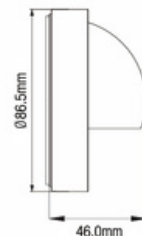

Step n Wall

BX-066

Brass
12V / 3W / 3,000K
46.9 x 61.7 x 35.4 mm
M.BKT / G.BKT / ATZ

BX-067

Brass
12V / 3W / 3,000K
38.4 x 50 x 27.1 mm
M.BKT / G.BKT / ATZ

BX-477

Brass
12V / 2W / 3,000K
46 x 86 mm
M.BKT / G.BKT / ATZ