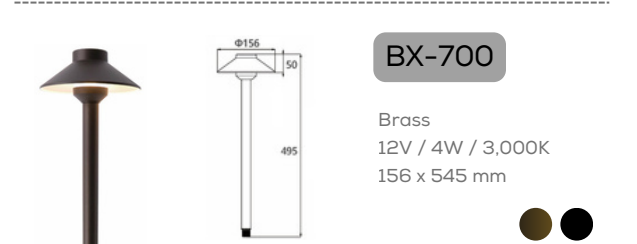

BX-707

Brass
12V / 4W / 2,700K
142 x 556 x 25 mm

BX-950

Brass
12V / 4W / 3,000K
203 x 524 mm

BX-940

Brass
12V / 4W / 3,000K
152 x 455 mm

BX-942

Brass
12V / 4W / 3,000K
161 x 571 mm