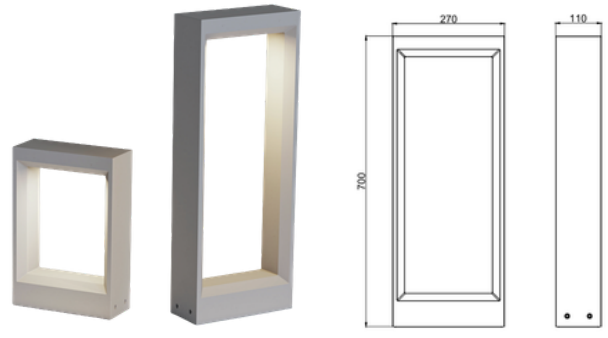

BX-256C

Concrete/SS/Aluminum
220V / 11W / 3,000K
(S) 180 x 400 mm
(L) 180 x 700 mm

BX-267C

BX-267C

BX-269C

BX-254C

BX-253C

Concrete/SS/Aluminum
220V / 11W / 3,000K
(S) 165 x 130 x 200 mm
(L) 165 x 130 x 450 mm