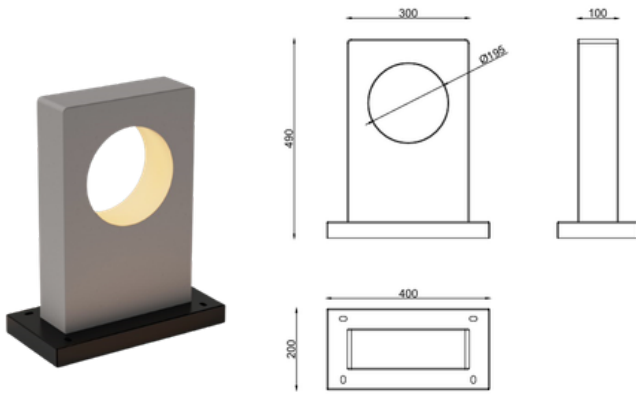

BX-254C

Concrete/SS/Aluminum
220V / 6.5W / 3,000K
400 x 200 x 490 mm