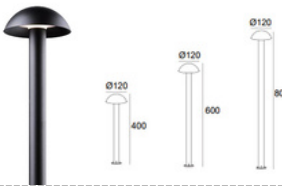

BX-213C

Cast Aluminum
24V / 7W / 3,000K
138 x 600/800 x 33 mm

○ ● ●

BX-P063

Cast Aluminum
12V / 7W / 3,000K
145 x 400/600 x 21 mm

○ ● ●

BX-218F

Cast Aluminum
12-24V / 3W / 3,000K
65 x 300/400/600 mm

○ ● ● ●

BX-B218H

Aluminum, Polycarbonate
12-24V / 3W / 3,000K
65 x 300/400/600 mm

BX-B218C

Aluminum, Polycarbonate
12-24V / 3W / 3,000K
65 x 300/400/600 mm

BX-B216

Aluminum
12V / 2W / 3,000K
75 x 400/600/800 mm

BX-B207

Cast Aluminum
12-24V / 7W / 3,000K
120 x 600/800/1,000 mm

BX-860

Aluminum
24V / 13W / 2,700K
120 x 400/600/800 mm

BX-861

Aluminum
24V / 13W / 2,700K
120 x 400/600/800 mm

BX-862

Aluminum
24V / 13W / 2,700K
120 x 400/600/800 mm