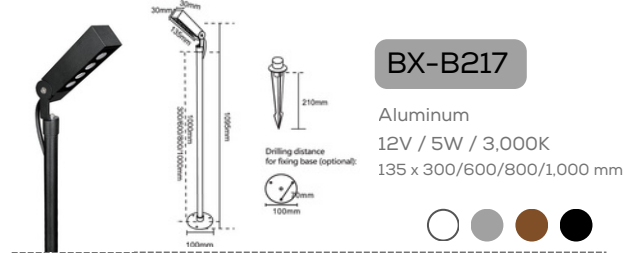

○ ● ● ●

BX-B218H

Aluminum, Polycarbonate
12-24V / 3W / 3,000K
65 x 300/400/600 mm

BX-B218C

Aluminum, Polycarbonate
12-24V / 3W / 3,000K
65 x 300/400/600 mm

BX-B216

Aluminum
12V / 2W / 3,000K
75 x 400/600/800 mm

BX-B207

Cast Aluminum
12-24V / 7W / 3,000K
120 x 600/800/1,000 mm

BX-860

Aluminum
24V / 13W / 2,700K
120 x 400/600/800 mm

BX-861

Aluminum
24V / 13W / 2,700K
120 x 400/600/800 mm

BX-862

Aluminum
24V / 13W / 2,700K
120 x 400/600/800 mm

BX-863

Aluminum
24V / 13W / 2,700K
120 x 400/600/800 mm

BX-P064

Aluminum, Brass shade
12V / 6W / 3,000K
125 x 380/800 mm

BX-B217

Aluminum
12V / 5W / 3,000K
135 x 300/600/800/1,000 mm

BX-200

Aluminum, PC
220V / 8W / 3,000K
105 x 700 mm