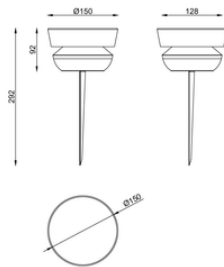

Concrete/SS/Aluminum
24V / 9W / 11W / 3,000K
(S) 174 x 90 mm
(L) 200 x 120 mm

BX-254C