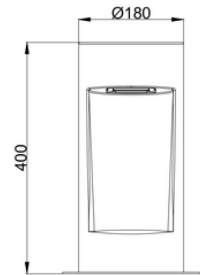

Φ10mm

700

BX-T400

Stainless Steel, PMMA
12V / LED 1W / 3,000K
Φ10 x 700 mm

BX-T401

Aluminum, PP
24V / 12W / 3,000K
150 x 600 mm

BX-N5005

Polyethylene
12V / 5,9,7W / 2,700K
S : 260 x 140 x 270 mm
M : 450 x 260 x 500 mm
L : 680 x 390 x 800 mm

BX-242C

Concrete/SS/Aluminum
24V / 5W / 3,000K
120 x 350/650 mm

BX-270C

Concrete/SS/Aluminum
24V / 5W / 3,000K
137 x 415/715 mm

Concrete/SS/Aluminum
220V / 15W / 3,000K
130 x 130 mm

BX-253C

Concrete/SS/Aluminum
24V / 5W / 8W / 3,000K
(S) 200 x 127 mm
(L) 250 x 190 mm

BX-251C

Concrete/SS/Aluminum
24V / 9W / 11W / 3,000K
(S) 174 x 90 mm
(L) 200 x 120 mm

BX-254C

Concrete/SS/Aluminum
24V / 11W / 3,000K
(S) 200 x 200 x 400 mm
(L) 200 x 200 x 700 mm

BX-269C

Concrete/SS/Aluminum
220V / 20W / 3,000K
(S) 192 x 520 mm
(L) 192 x 970 mm

BX-256C

Concrete/SS/Aluminum
220V / 11W / 3,000K
(S) 180 x 400 mm
(L) 180 x 700 mm

BX-267C

BX-267C

BX-269C

BX-254C

BX-253C

Concrete/SS/Aluminum
220V / 11W / 3,000K
(S) 165 x 130 x 200 mm
(L) 165 x 130 x 450 mm