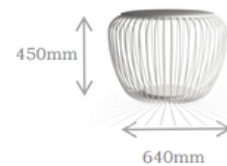

Φ10mm

700

BX-T400

Stainless Steel, PMMA
12V / LED 1W / 3,000K
Φ10 x 700 mm

BX-T401

Aluminum, PP
24V / 12W / 3,000K
150 x 600 mm

BX-N5005

Polyethylene
12V / 5,9,7W / 2,700K
S : 260 x 140 x 270 mm
M : 450 x 260 x 500 mm
L : 680 x 390 x 800 mm