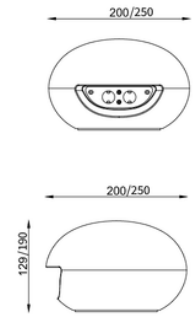

Φ10mm

700

BX-T400

Stainless Steel, PMMA
12V / LED 1W / 3,000K
Φ10 x 700 mm

BX-T401

Aluminum, PP
24V / 12W / 3,000K
150 x 600 mm

BX-N5005

Polyethylene
12V / 5,9,7W / 2,700K
S : 260 x 140 x 270 mm
M : 450 x 260 x 500 mm
L : 680 x 390 x 800 mm

BX-745

Aluminum, SS
12V / 1.5Wx6 / 3,000K
174 x 72 mm

BX-B82

Aluminum Profile, PMMA
24V / 5W/m
3,000/4,000/6,000K
5 x 15.4 mm

BX-B83

Aluminum Profile, PMMA
24V / 10W/m
3,000/4,000/6,000K
A : 20.2 x 16.2 mm
B : 20.4 x 40 mm
C : 36.4 x 35 mm

BX-242C

Concrete/SS/Aluminum
24V / 5W / 3,000K
120 x 350/650 mm

BX-270C

Concrete/SS/Aluminum
24V / 5W / 3,000K
137 x 415/715 mm

Concrete/SS/Aluminum
220V / 15W / 3,000K
130 x 130 mm

BX-253C

Concrete/SS/Aluminum
24V / 5W / 8W / 3,000K
(S) 200 x 127 mm
(L) 250 x 190 mm