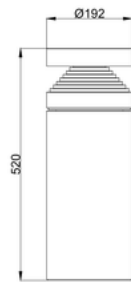

BX-889H

Brass
12V / 4W / 2,700K
58 x 187 mm

NEW

BETALUX

Concrete

BX-270C

BX-241C

Concrete/SS/Aluminum
24V / 5W / 3,000K
100 x 345/645 mm

BX-242C

Concrete/SS/Aluminum
24V / 5W / 3,000K
120 x 350/650 mm

BX-270C

Concrete/SS/Aluminum
24V / 5W / 3,000K
137 x 415/715 mm

Concrete/SS/Aluminum
220V / 15W / 3,000K
130 x 130 mm

BX-253C

Concrete/SS/Aluminum
24V / 5W / 8W / 3,000K
(S) 200 x 127 mm
(L) 250 x 190 mm

BX-251C

Concrete/SS/Aluminum
24V / 9W / 11W / 3,000K
(S) 174 x 90 mm
(L) 200 x 120 mm

BX-254C

Concrete/SS/Aluminum
24V / 11W / 3,000K
(S) 200 x 200 x 400 mm
(L) 200 x 200 x 700 mm

BX-269C

Concrete/SS/Aluminum
220V / 20W / 3,000K
(S) 192 x 520 mm
(L) 192 x 970 mm

BX-256C

Concrete/SS/Aluminum
220V / 11W / 3,000K
(S) 180 x 400 mm
(L) 180 x 700 mm

BX-267C

BX-267C

BX-269C

BX-254C

BX-253C

Concrete/SS/Aluminum
220V / 11W / 3,000K
(S) 165 x 130 x 200 mm
(L) 165 x 130 x 450 mm