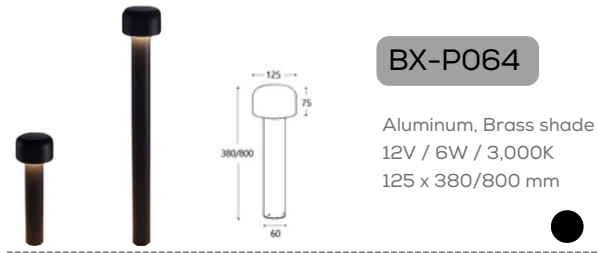

BX-213C

Cast Aluminum
24V / 7W / 3,000K
138 x 600/800 x 33 mm

○ ● ●

BX-P063

Cast Aluminum
12V / 7W / 3,000K
145 x 400/600 x 21 mm

○ ● ●

BX-218F

Cast Aluminum
12-24V / 3W / 3,000K
65 x 300/400/600 mm

○ ● ● ●

BX-B218H

Aluminum, Polycarbonate
12-24V / 3W / 3,000K
65 x 300/400/600 mm

BX-B218C

Aluminum, Polycarbonate
12-24V / 3W / 3,000K
65 x 300/400/600 mm

BX-B216

Aluminum
12V / 2W / 3,000K
75 x 400/600/800 mm

BX-B207

Cast Aluminum
12-24V / 7W / 3,000K
120 x 600/800/1,000 mm

BX-860

Aluminum
24V / 13W / 2,700K
120 x 400/600/800 mm

BX-861

Aluminum
24V / 13W / 2,700K
120 x 400/600/800 mm

BX-862

Aluminum
24V / 13W / 2,700K
120 x 400/600/800 mm

BX-863

Aluminum
24V / 13W / 2,700K
120 x 400/600/800 mm

BX-P064

Aluminum, Brass shade
12V / 6W / 3,000K
125 x 380/800 mm

BX-B217

Aluminum
12V / 5W / 3,000K
135 x 300/600/800/1,000 mm

BX-200

Aluminum, PC
220V / 8W / 3,000K
105 x 700 mm